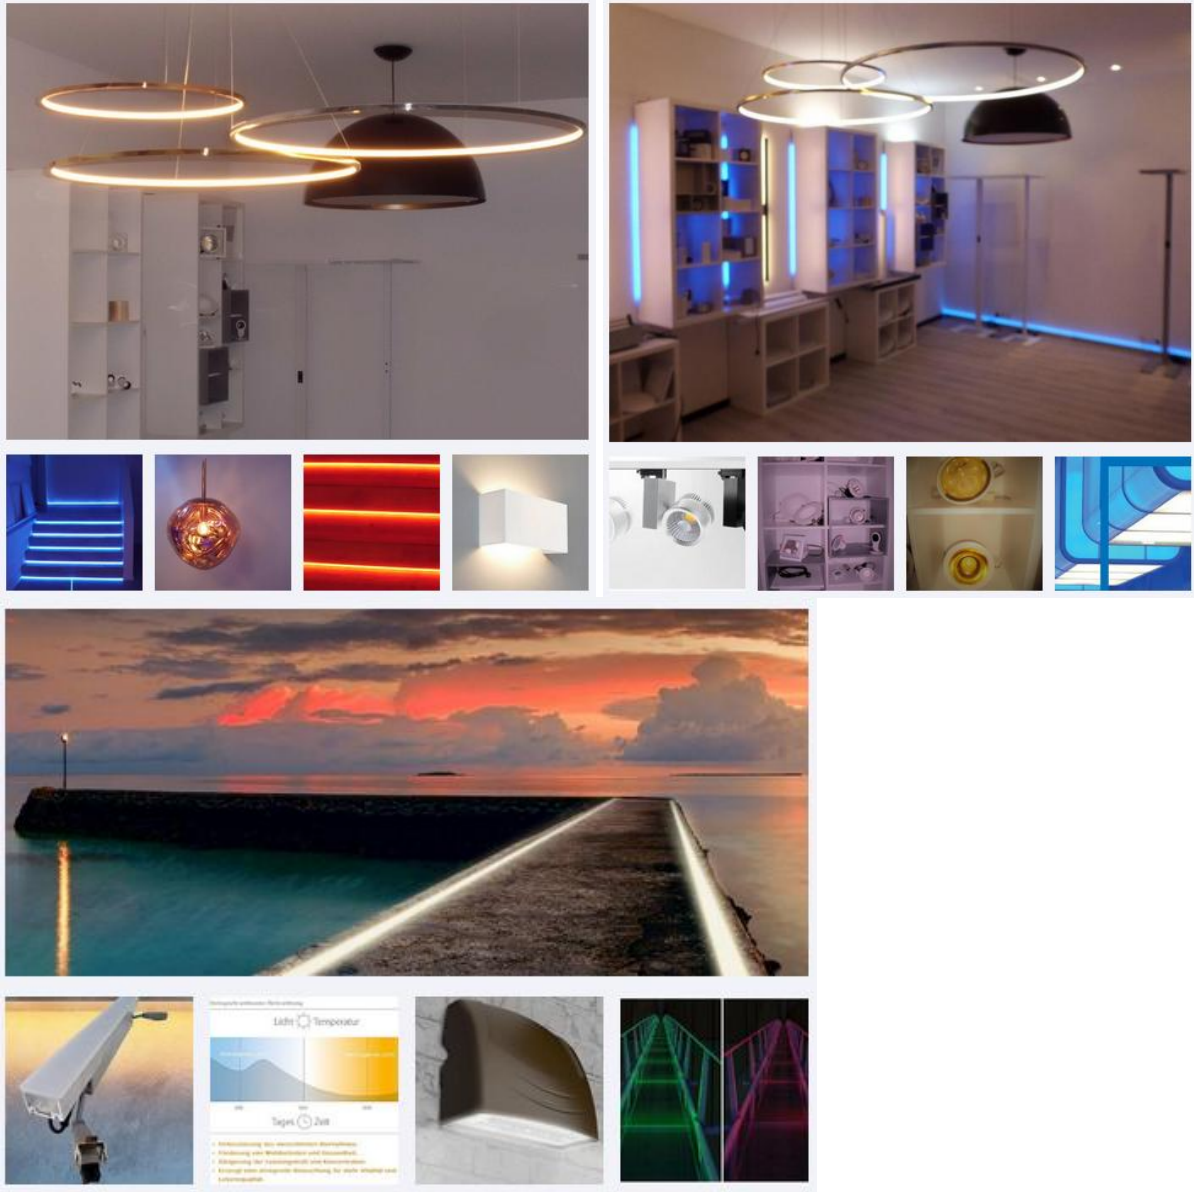

Fotos aus unserem LED Light Room

Teilen Sie uns Ihre Wünsche mit. Fordern Sie uns.
Hierzu laden wir Sie herzlich ein.

Wir grüßen Sie herzlich aus Paderborn. – Paderborn überzeugt.

Ihre Ansprechpartner:

KAss | ENGINEERING
Paderborn - Germany
(+49) 05252/93730-96
www.kass-engineering.de